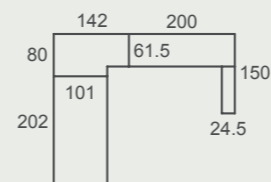

ad17
Bicamas