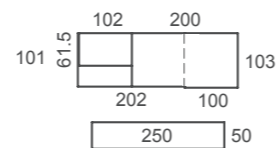

ad44

Trenes

Lauko tirador

Sand / Bambú acabados

Hobe Dots papel

Lucky textil