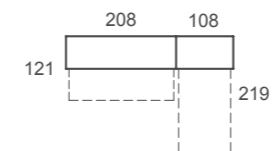

ad63

Abatibles