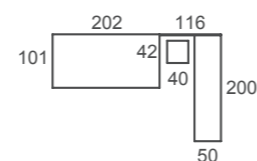

**ad23**  
Bicamas

BICAMA MOVE: Bicama tradicional con doble costado en su visión frontal. La cama que se desplaza es 10cm más corta que la cama superior. La cama desplazable es reversible, lo que permite colocarla con colchón visto u oculto.