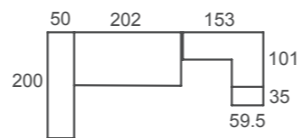

ad03

Nidos y Convertibles

Slim tirador

Sand / Jazmín / Bambú acabados

Nude tapizado

Park papel

Biarritz textil