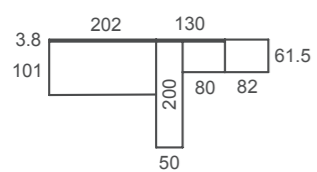

Compacto CUBE con cajones y cama arrastre. La solución ideal para tener almacenamiento pero también una cama extra para visitas. Cajones con correderas ocultas con freno. Paneles respaldo con opción de luz LED, con interruptor regulable montado sobre el propio panel. Ideas para hacer la vida más fácil

ad27

Compactos

Fit tirador

Sand / Nude / Caldera / Vulcano acabados

Fruticana papel

Blanco textil