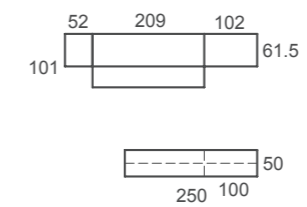

ad21
Bicamas

Midi
tirador

Sand / Cielo / Vulcano
acabados

White Wood
mural

Kodak
textil