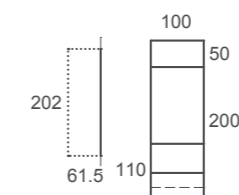

**ad41**

Box

Arum tirador

Fit tirador

Canela / Jazmín / Mint acabados

Pretty World mural

Biarritz textil

**DISEÑO**  
Ropa de cama que se coordina a la perfección.