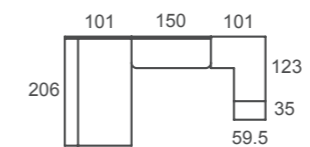

**ad10**

Nidos y Convertibles

Fit tirador

Sand / Indigo / Mustard acabados

White Wood mural

Blanco textil

Nido KIDS y escritorio MATHY, un tándem perfecto.  
El escritorio MATHY dispone de pasacables y doble USB.