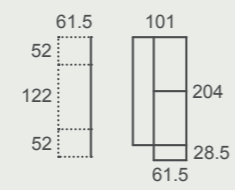

ad26
Bicamas