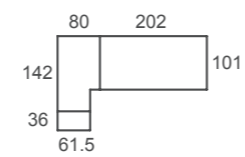

ad25
Bicamas

Nord / Indigo / Mustard
acabados

Nude
tapizado

Grid
papel

Biarritz
textil