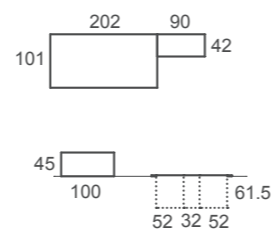

El respaldo y lateral NICCO te permite convertir tu cama en un cómodo diván.

ad07
Nidos y Convertibles