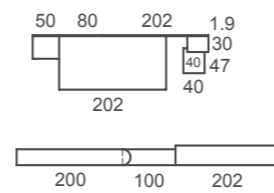

Compacto MOVE con cajones y cama arrastre. Los estantes auxiliares metálicos DINO colocados bien sobre el larguero o sobre los costados, te permiten tener todo a mano. Estanterías modulares WALL, nunca ha sido tan fácil vestir una pared. Elige los anchos de modulación que necesites y coloca las puertas según tus gustos.

ad32
Compactos