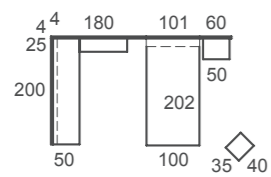

Zona estudio con encimera atamborada de 5,5cm y panel SHELF con luz regulable en intensidad. USB doble integrado en tu escritorio, no busques más tu cargador.

ad74

Bancadas

Sand / Flamingo / Humo acabados

Terrazo Rose papel

Nude textil