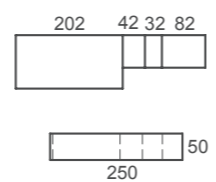

ad24
Bicamas