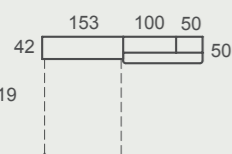

Cama abatible vertical de 135cm, y zona de estudio con encimera suspendida y panel perforado TIDY. Diseño, comodidad y facilidad de uso.

ad65

Abatibles

Lauko tirador

Nord / Jazmín / Humo / Caldera acabados

Lines Grey paper

Blanco textil