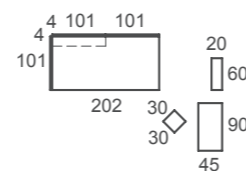

**ad13**

Nidos y Convertibles

Lauko tirador

Canela / Jazmín / Nude acabados

Nature papel

Dot textil

Fase 1: Cuna de 140X70CM, cambiador y cajones de gran capacidad de almacenaje. Debajo del cambiador dispondrás de un práctico modulo Home BOX con cajones PUSH, para tenerlo todo a mano.