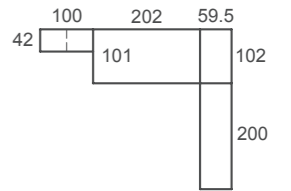

ad30

Compactos

Lauko
tirador

Sand / Indigo
acabados

Blue Wood
mural

Dinos
textil