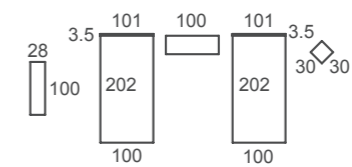

Cabeceros singulares para crear la habitación de tus sueños. Lo difícil será elegir.

ad77
Bancadas

Skin tirador

Canela / Jazmín acabados

Dot White papel

Dot textil