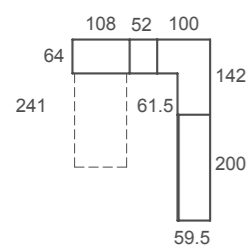

**ad64**

Abatibles

Lauko tirador

Sand / Indigo / Mustard acabados

Stripes textil

Cama abatible vertical de 135cm, y zona de estudio con encimera suspendida y panel perforado TIDY. Diseño, comodidad y facilidad de uso.