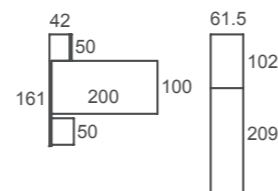

El cabecero KREA te permite configurar tu propio cabecero jugando con las diferentes piezas. Porque tu habitación es única como tú.

ad78

Bancadas

Fit tirador

Sand / Nude / Mustard acabados

Park papel

Humo textil