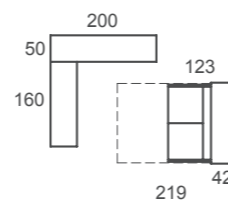

**ad66**  
Abatibles

Composición ligera con cama abatible horizontal de 135cm y zona de estanterías WALL.  
Todo recogido, ordenado, práctico.

**ad67**  
Abatibles

**DISEÑO**  
Diez cabeceros y diez bancadas para configurar tus sueños.