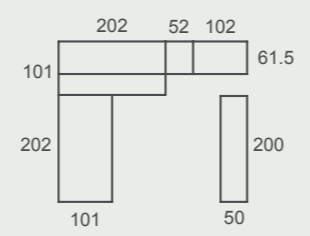

ad29

Compactos