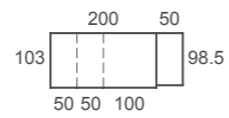

ad48

Trenes

Lauko tirador

Sand / Vulcano acabados

Native / Hobe Lines papel

Blanco textil