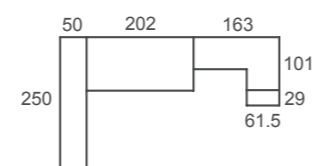

Bicama **ADAPT S3**, el TOP de las bicamas. Bañeras y base **ATAMBORADOS** de 5,7cm de espesor. Dos colchones de la MISMA MEDIDA. Los cajones permanecen a suelo, permitiendo la opción de dos, tres o cuatro cajones. Correderas **OCULTAS** con **FRENO**. Ruedas y frenos ocultos en la cama desplazable.

ad22
Bicamas

Sand / Jazmín / Vulcano acabados

Herrinbone papel

Biarritz textil