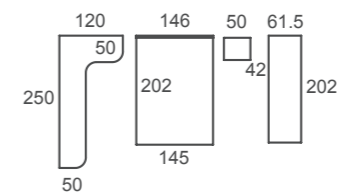

ad76

Bancadas

Nord / Nude / Vulcano
acabados

Gris
tapizado

Blanco
textil