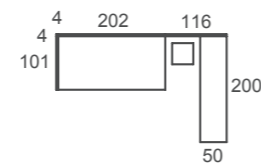

ad05
Nidos y Convertibles