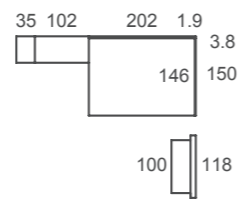

Terminales con encanto que aúnan estética y practicidad. Zapateros descalzadores con espejo y pomos colgadores. Todo a mano y recogido.

ad71
Bancadas

Nude / Bambú acabados

Nude tapizado

Dot White papel

Nude textil