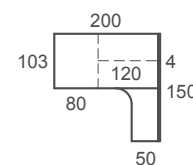

ad47
Trenes