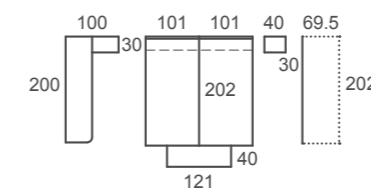

ad75

Bancadas

Sand / Vulcano acabados

Gris tapizado

Soft World mural

Lucky textil