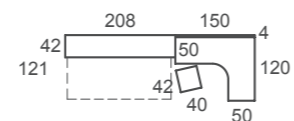

# ad58

Abatibles

Asa  
tirador

Nord / Jazmín / Humo / Vulcano  
acabados

White Wood  
mural

Nude  
textil

Patas regulables con posicionamiento automático. Somier y lamas en una sola pieza, silencio. Luz LED y doble USB integrados en el costado de tu cama, estanterías auxiliares para tenerlo todo a mano. Detalles que marcan la diferencia.