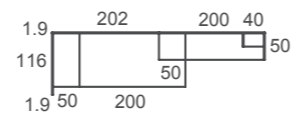

**ad35**  
Box

ad36

Box

Adapt  
tirador

Canela / Nude / Mustard  
acabados

Nature  
papel

Blanco  
textil

Diseña la distribución que más se adapte a ti, apilando los módulos de distintas alturas de la serie BOX. Encimeras atornilladas de 5,5cm de espesor. Los detalles componen el diseño.