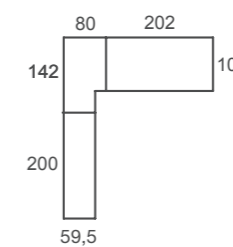

ad02
Nidos y Convertibles