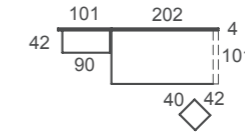

ad31
Compactos