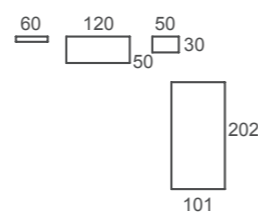

ad11
Nidos y Convertibles

Canela / Jazmín / Capuccino
acabados

Dot Grey
papel

Dot
textil