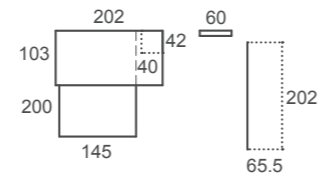

ad52

Literas

Sand / Nude / Vulcano
acabados

Nature
papel

Humo
textil