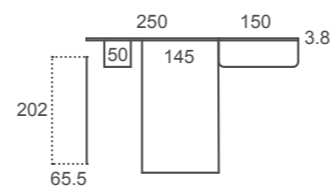

ad72

Bancadas

Bancada ONE, todas las soluciones que buscas en una única bancada. Configura la parte baja de la cama según la distribución de tu habitación: una cama arrastre, contenedores con ruedas de fondo 42cm, contenedores super-fondo de 80cm,... Tú eliges.